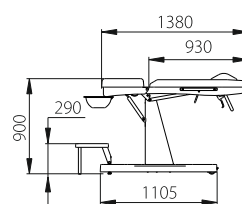

* принадлежности поставляются по отдельному заказу