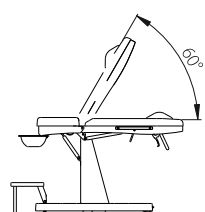

* принадлежности поставляются по отдельному заказу