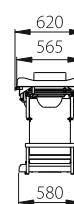

* принадлежности поставляются по отдельному заказу