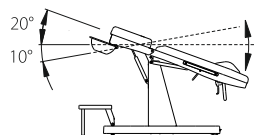

* принадлежности поставляются по отдельному заказу