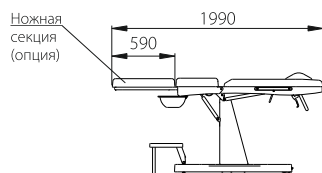

* принадлежности поставляются по отдельному заказу