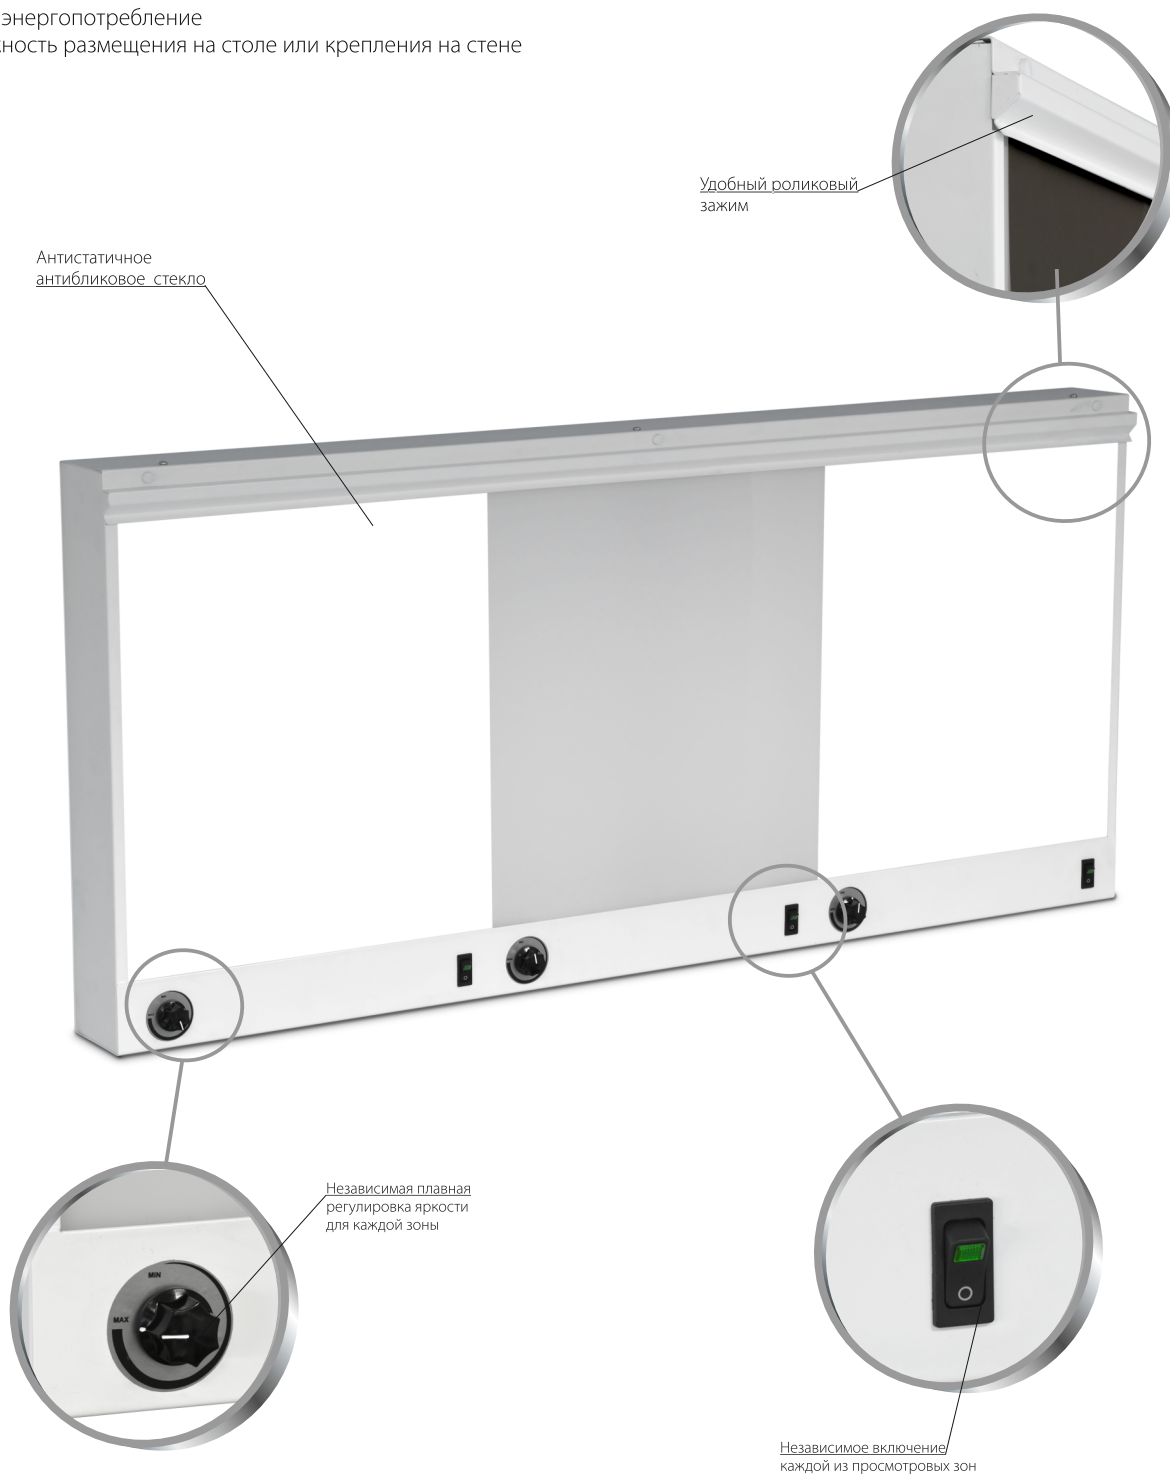

HM

негатоскопы медицинские

- низкое энергопотребление
- возможность размещения на столе или крепления на стене

Максимальная яркость(4200±1000) кд/м²
Размер одной просмотрной зоны ... 360x400 мм
Время запуска 5 с

HM-1
508.100
Габариты (д/ш/в):
405x115x515 мм

HM-2
508.200
Габариты (д/ш/в):
765x115x515 мм

HM-3
508.300
Габариты (д/ш/в):
1125x115x515 мм